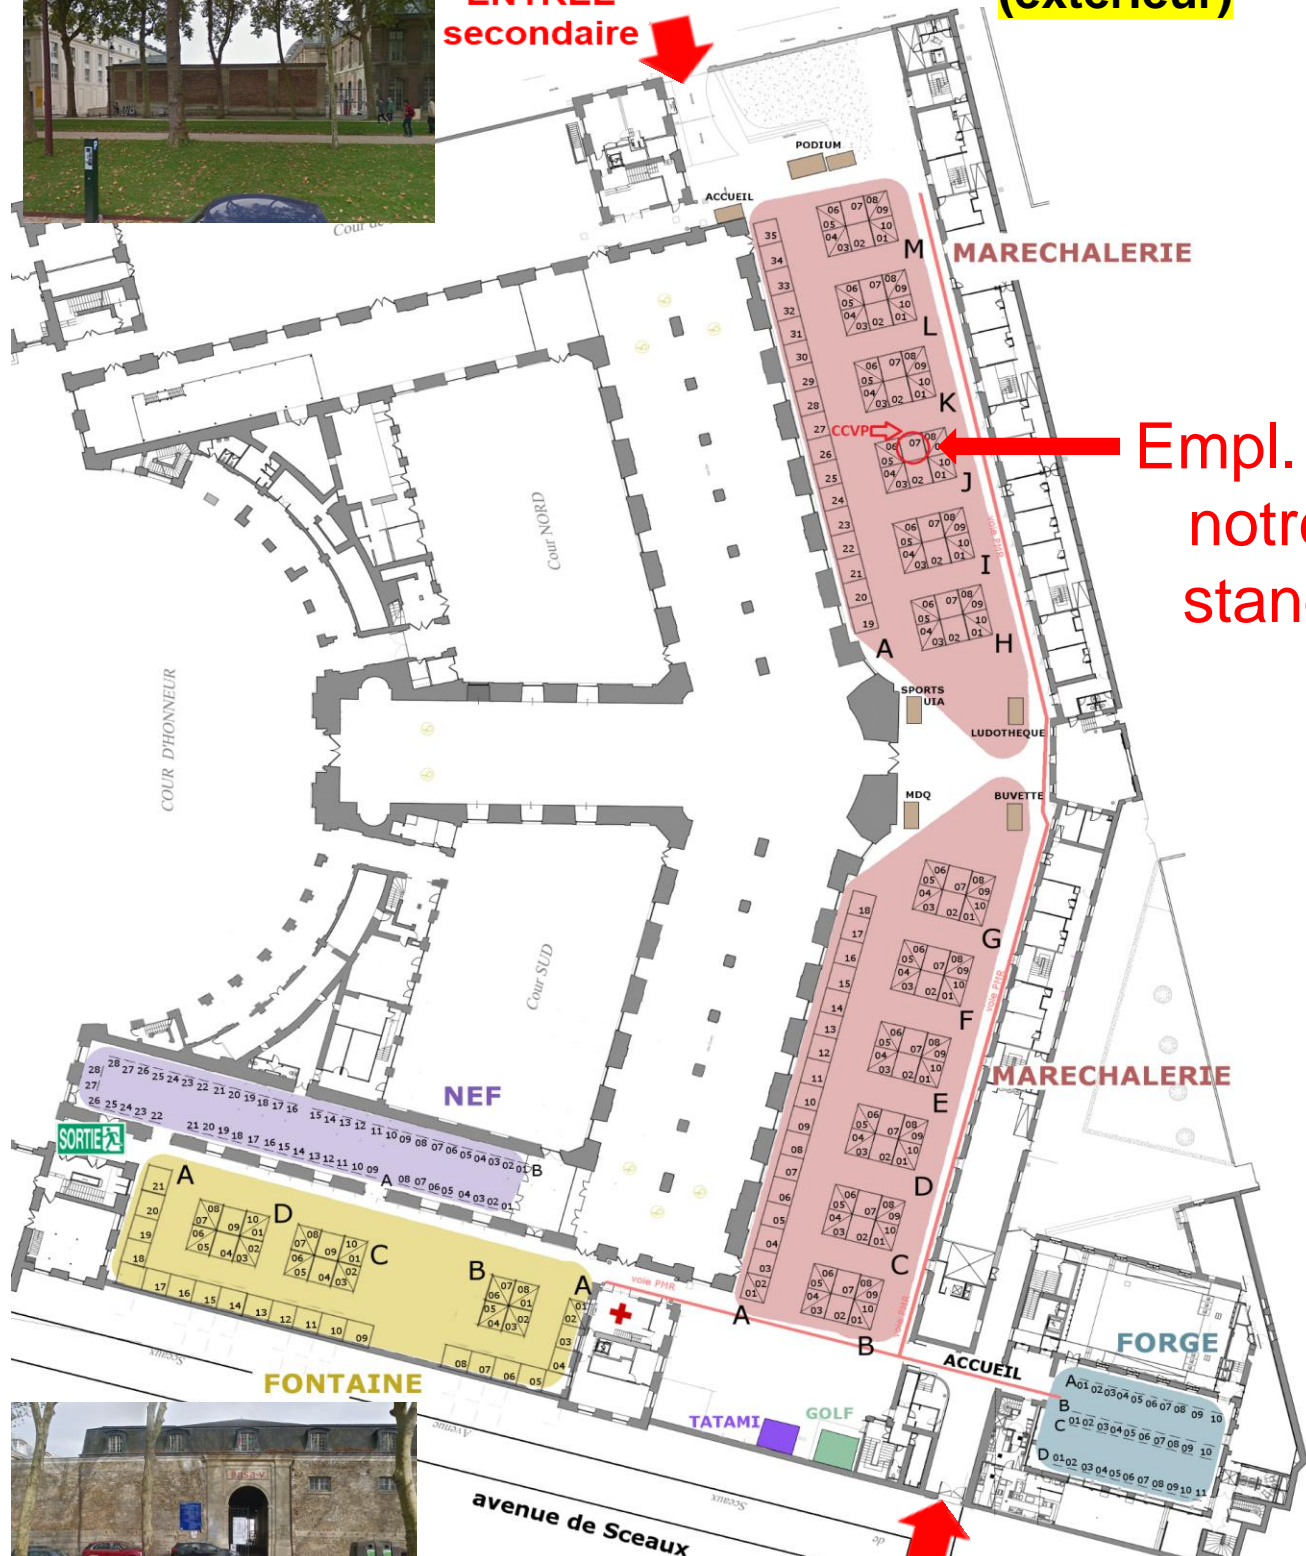

Forum des associations : samedi 8 sept. 2018, de 10h à 18h

Ecole Nationale d'architecture, av de Paris OU de sceaux

(près de la mairie) - 78000 VERSAILLES

Emplacement stand du CCVP → Maréchalerie J07

**ENTREE
secondaire**

(extérieur)

**Empl. de
notre
stand**

**ENTREE
PRINCIPALE**