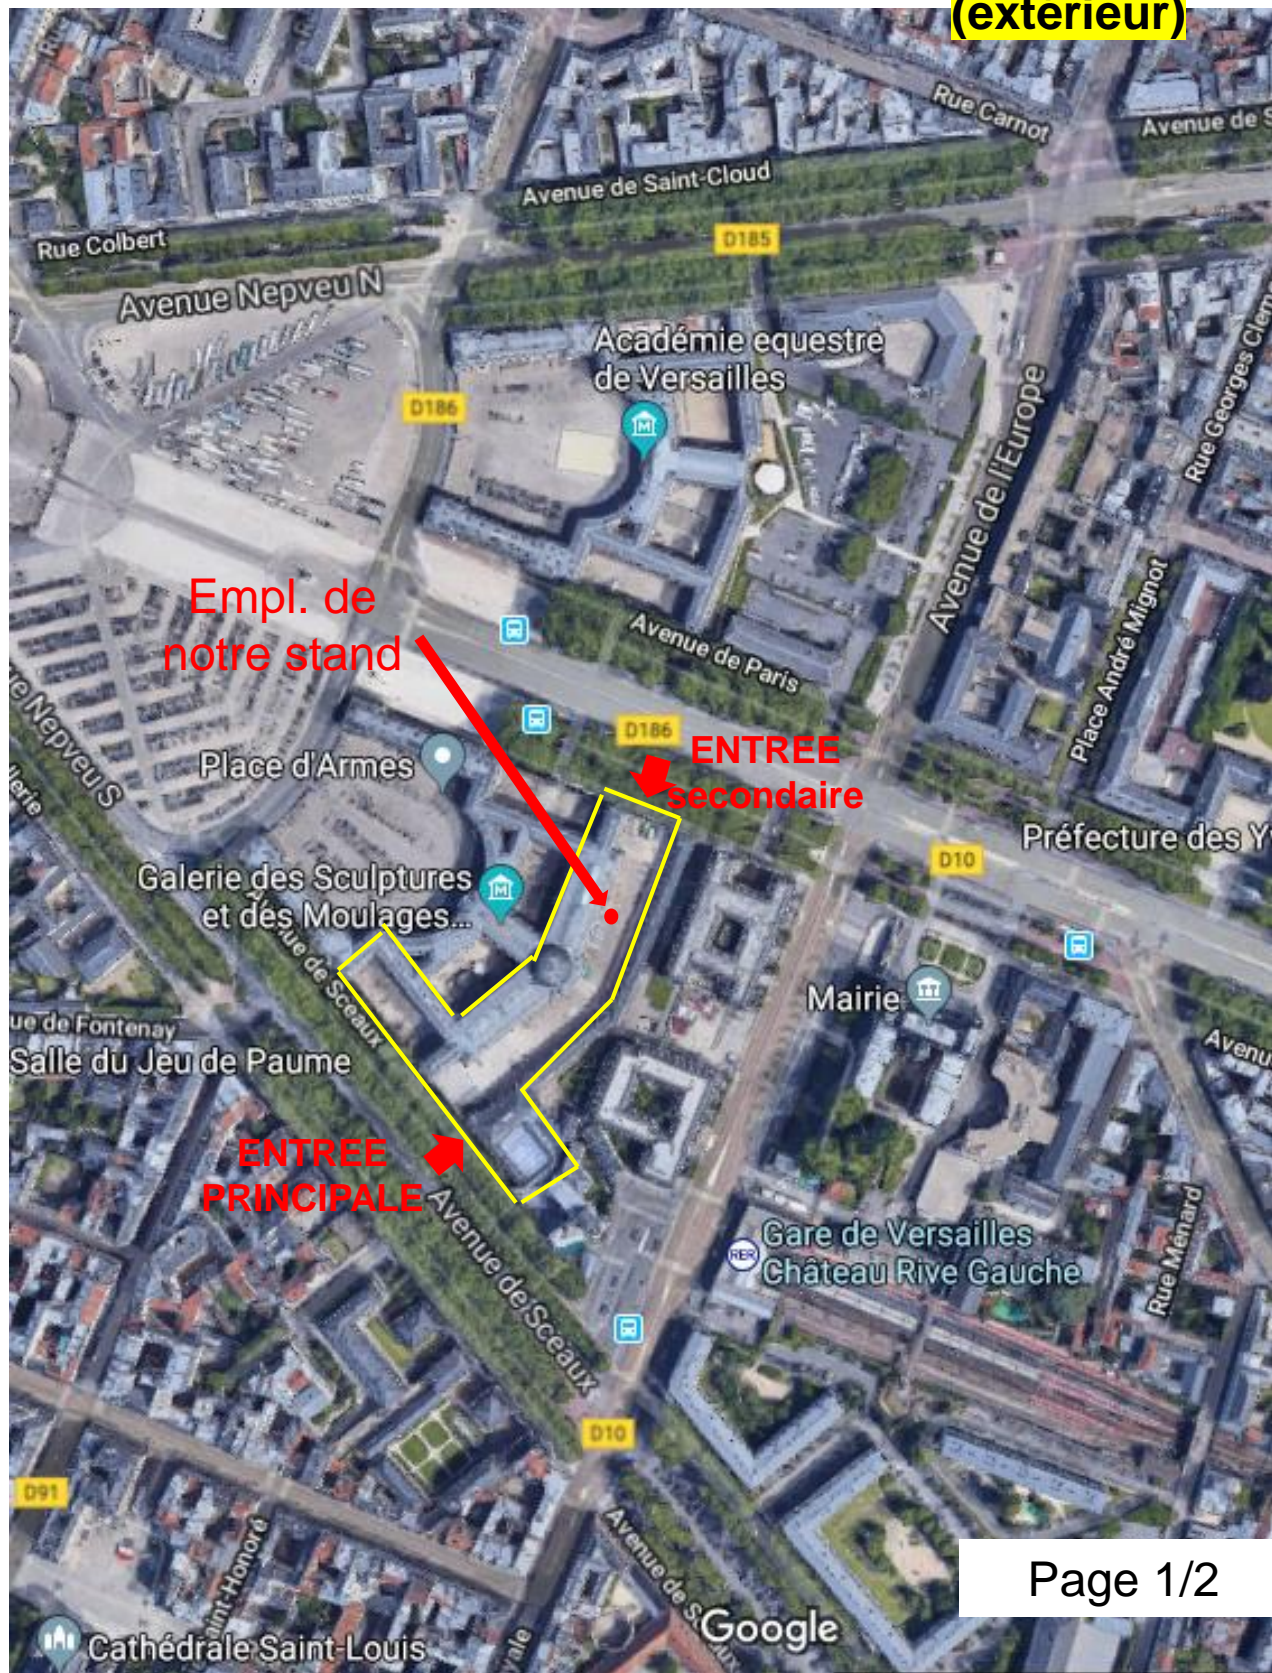

Forum des associations : samedi 8 sept. 2018, de 10h à 18h

Ecole Nationale d'architecture, av de Paris OU de sceaux

(près de la mairie) - 78000 VERSAILLES

Emplacement stand du CCVP → Maréchalerie J07

(extérieur)

Forum des associations : samedi 8 sept. 2018, de 10h à 18h

Ecole Nationale d'architecture, av de Paris OU de sceaux

(près de la mairie) - 78000 VERSAILLES

Emplacement stand du CCVP → Maréchalerie J07

ENTREE secondaire (extérieur)