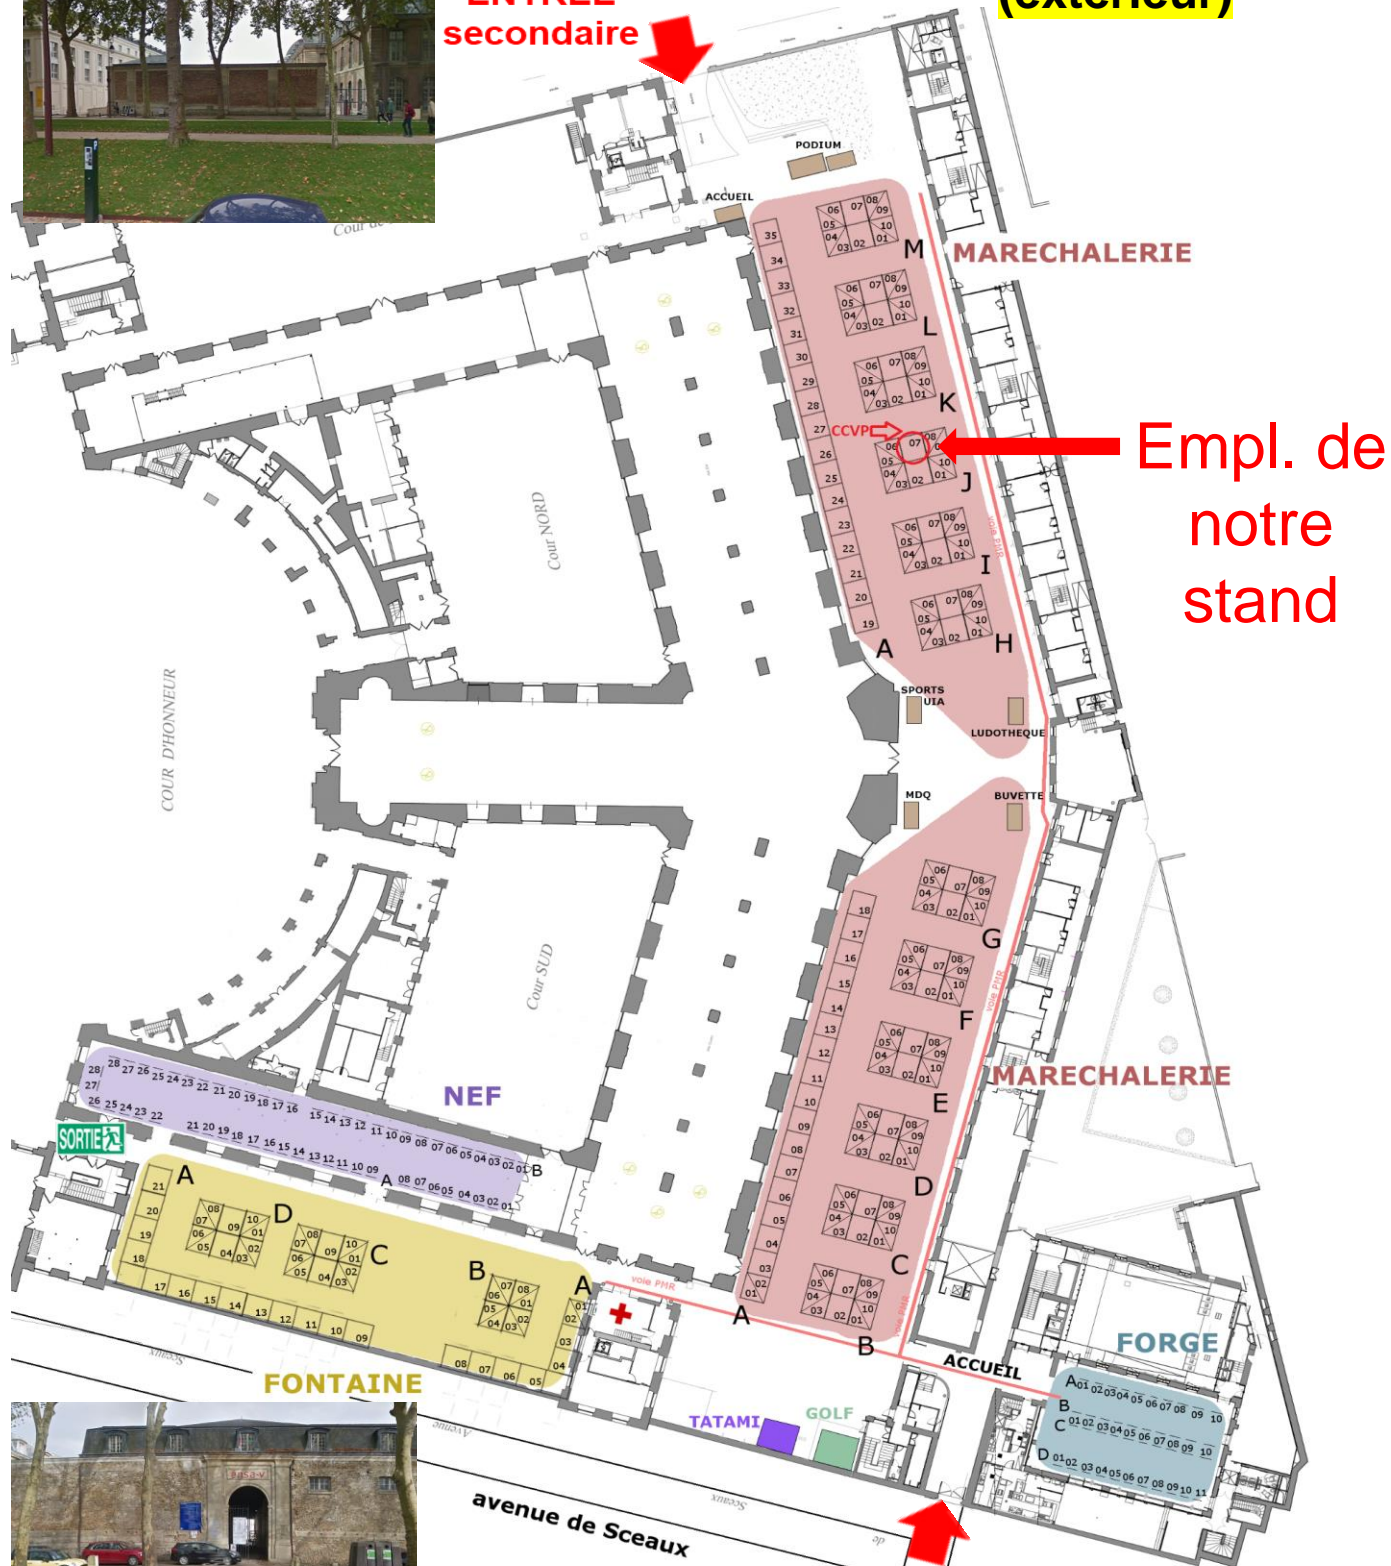

Forum des associations : samedi 8 sept. 2018, de 10h à 18h

Ecole Nationale d'architecture, av de Paris OU de sceaux

(près de la mairie) - 78000 VERSAILLES

Emplacement stand du CCVP → Maréchalerie J07

ENTREE secondaire (extérieur)

Empl. de notre stand

ENTREE PRINCIPALE