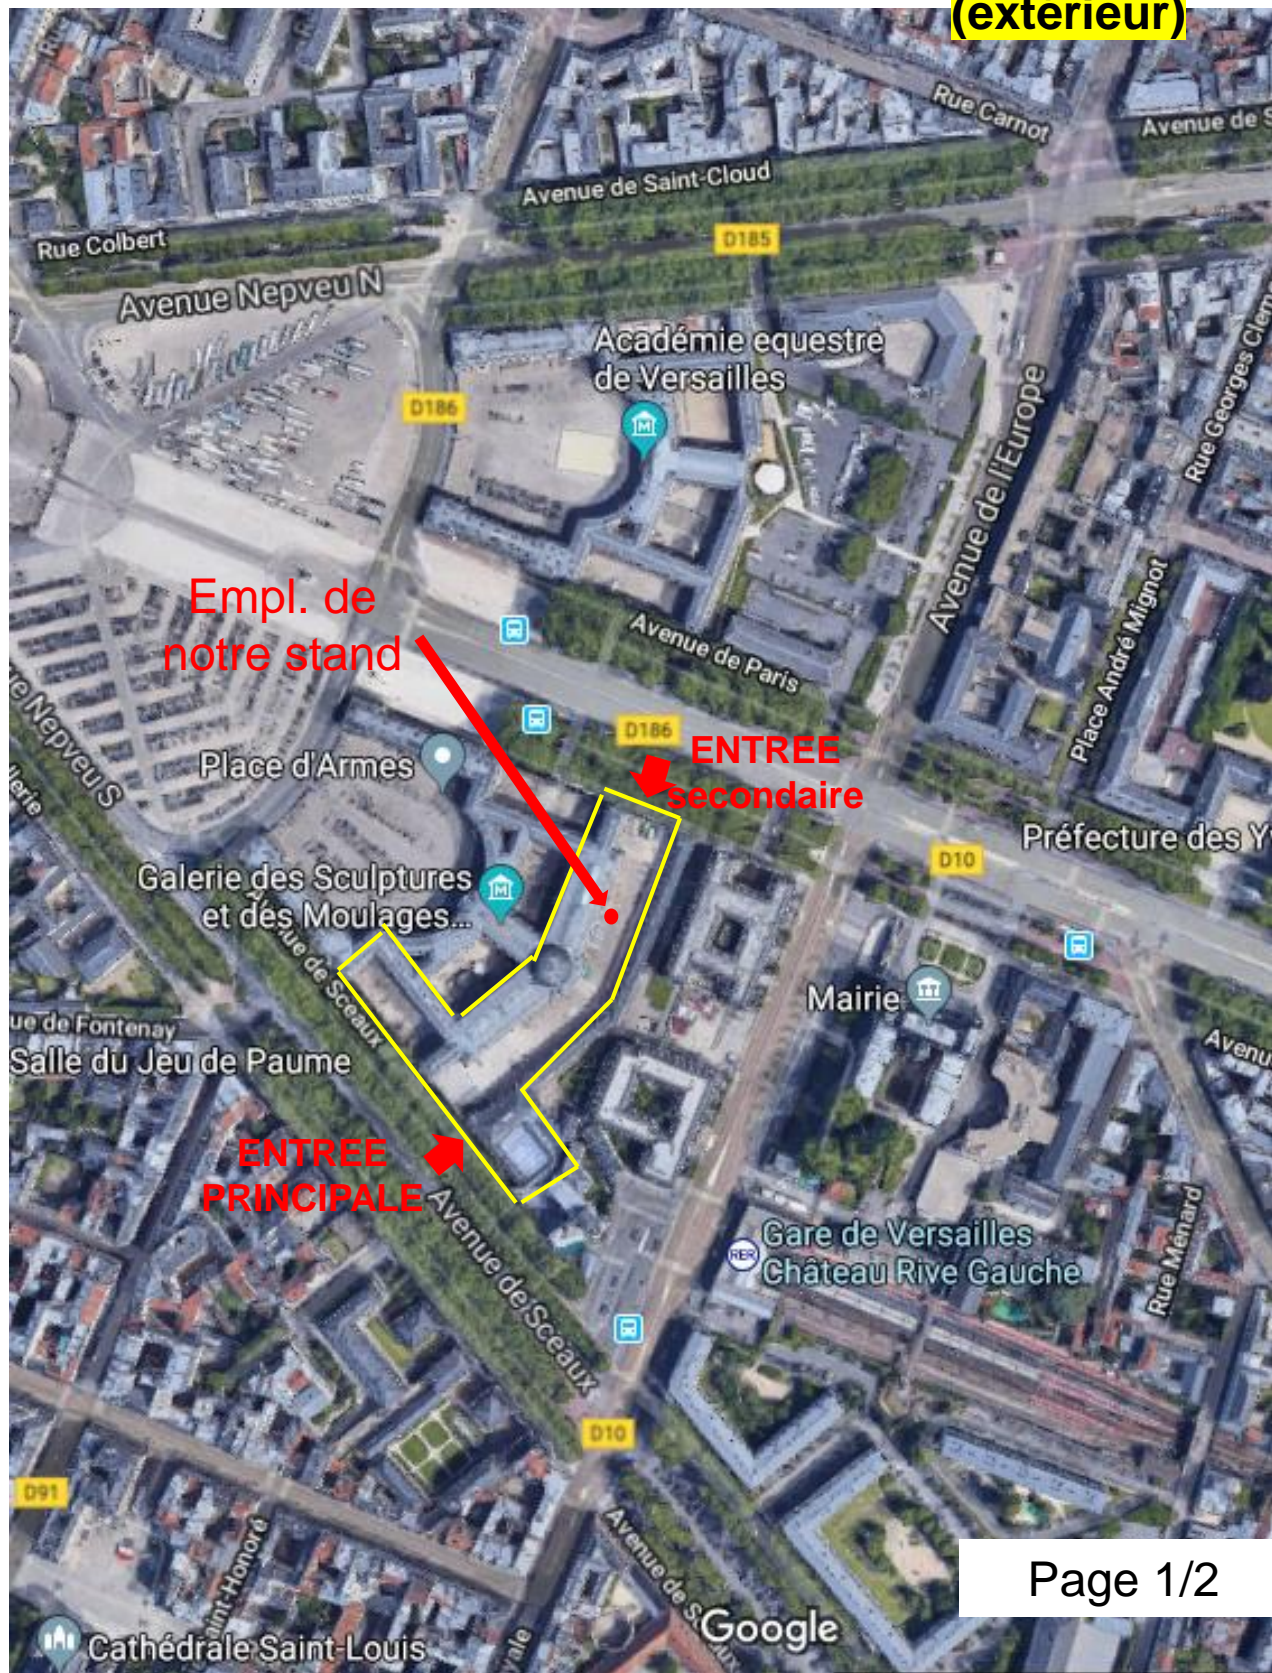

Forum des associations : samedi 8 sept. 2018, de 10h à 18h

Ecole Nationale d'architecture, av de Paris OU de sceaux

(près de la mairie) - 78000 VERSAILLES

Emplacement stand du CCVP → Maréchalerie J07

(extérieur)

Forum des associations : samedi 8 sept. 2018, de 10h à 18h

Ecole Nationale d'architecture, av de Paris OU de sceaux

(près de la mairie) - 78000 VERSAILLES

Emplacement stand du CCVP → Maréchalerie J07

**ENTREE
secondaire**

(extérieur)

**Empl. de
notre
stand**

**ENTREE
PRINCIPALE**